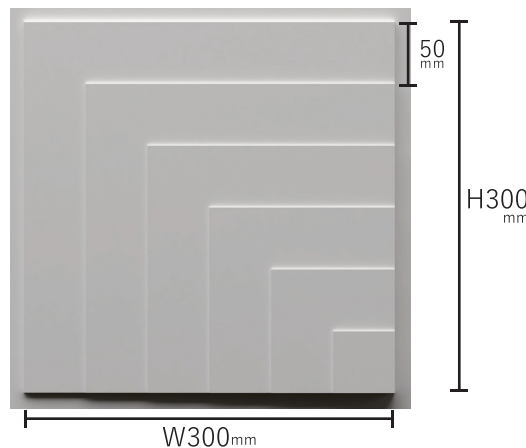

# Square Steps Morrocan Greek Key

スクエアステップス

モロッカ

グリークキー

**スクエアステップス 500**  
(W500mm × H500mm t ≒ 20mm)

**スクエアステップス 300**  
(W300mm × H300mm t ≒ 15mm)

※スクエアステップス 300 の使用例

## モロッカ

(W500mm × H500mm t ≒ 12mm)

## グリークキー

(W500mm × L1000mm t ≒ 12mm)