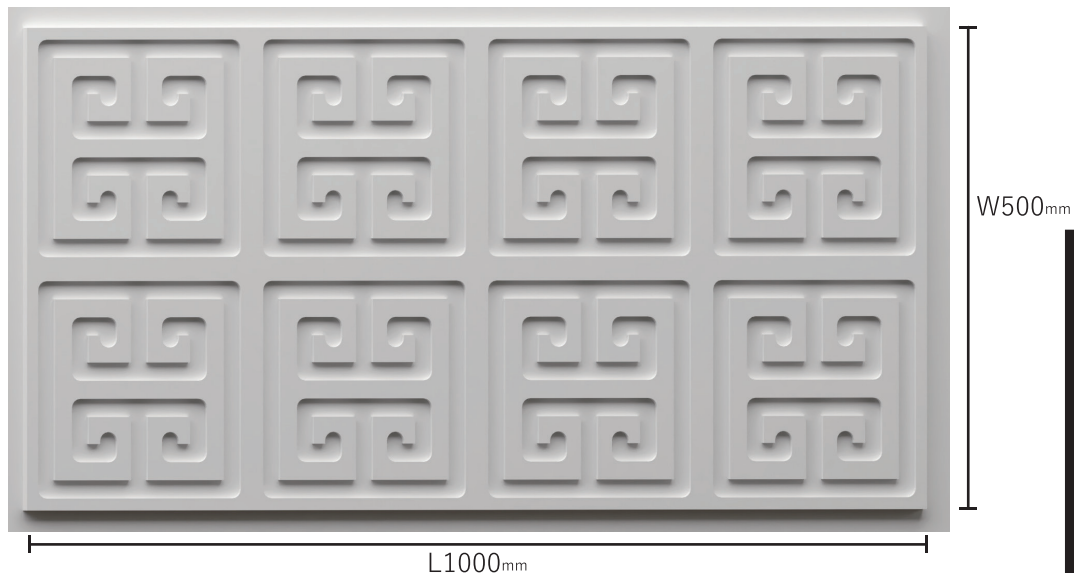

# Square Steps Morrocan Greek Key

スクエアステップス

モロッカ

グリークキー

**スクエアステップス 500**  
(W500mm × H500mm t ≒ 20mm)

**スクエアステップス 300**  
(W300mm × H300mm t ≒ 15mm)

※スクエアステップス 300 の使用例

## モロッカ

(W500mm × H500mm t ≒ 12mm)

## グリークキー

(W500mm × L1000mm t ≒ 12mm)