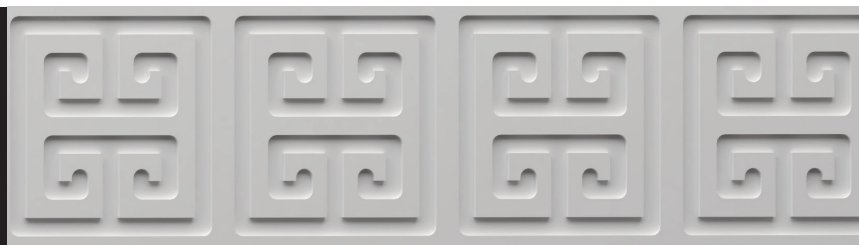

# Square Steps Morrocan Greek Key

スクエアステップス

モロッカ

グリークキー

**スクエアステップス 500**  
(W500mm × H500mm t ≒ 20mm)

**スクエアステップス 300**  
(W300mm × H300mm t ≒ 15mm)

※スクエアステップス 300 の使用例

## モロッカ

(W500mm × H500mm t ≒ 12mm)

## グリークキー

(W500mm × L1000mm t ≒ 12mm)