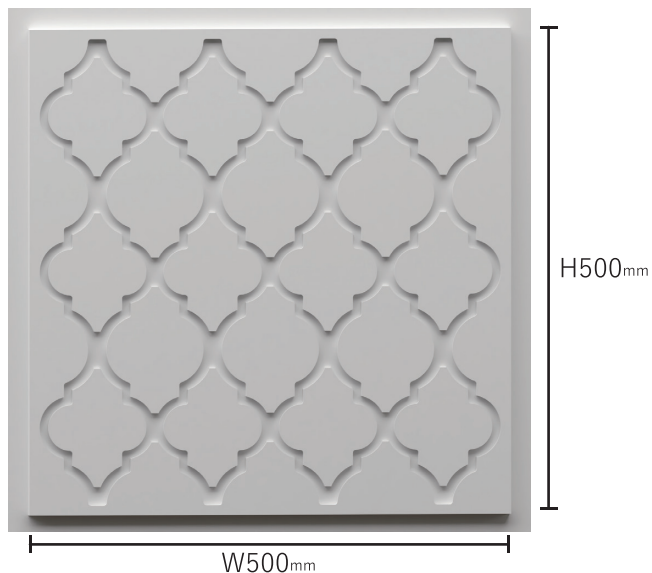

# Square Steps Morrocan Greek Key

スクエアステップス

モロッカ

グリークキー

**スクエアステップス 500**  
(W500mm × H500mm t ≒ 20mm)

**スクエアステップス 300**  
(W300mm × H300mm t ≒ 15mm)

※スクエアステップス 300 の使用例

## モロッカ

(W500mm × H500mm t ≒ 12mm)

## グリークキー

(W500mm × L1000mm t ≒ 12mm)