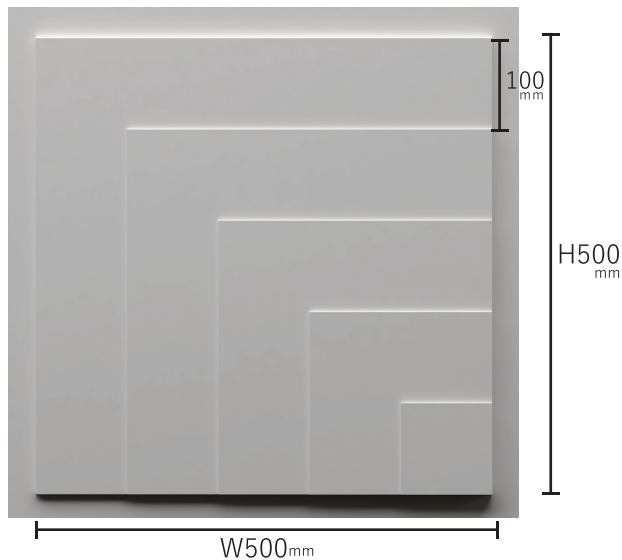

# Square Steps Morrocan Greek Key

スクエアステップス

モロッカ

グリークキー

**スクエアステップス 500**  
(W500mm × H500mm t ≒ 20mm)

**スクエアステップス 300**  
(W300mm × H300mm t ≒ 15mm)

※スクエアステップス 300 の使用例

## モロッカ

(W500mm × H500mm t ≒ 12mm)

## グリークキー

(W500mm × L1000mm t ≒ 12mm)