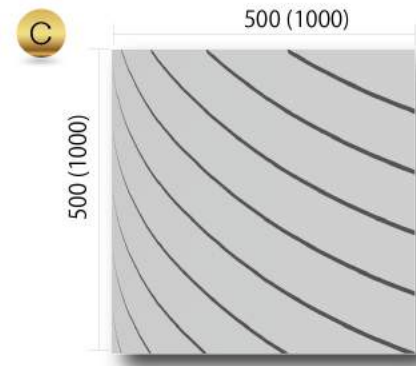

new

Reversal

新商品「リバーサル」
組み合わせパターンによって様々な表情を生む新感覚リブ

Price	不燃 D (人の手に触れない所用)	不燃 D+DS45 (人の手に触れる所用)
500×500 (厚み≒12mm)	¥5,000 (税抜・¥20,000/㎡)	¥6,000 (税抜・¥24,000/㎡)
1000×1000 (厚み≒20mm)	¥24,200 (税抜・¥24,200/㎡)	¥29,100 (税抜・¥29,100/㎡)

※形状は A・B・C・D の 4 種類、サイズはそれぞれ 500×500(厚み 12mm)・1000×1000(厚み 20mm) の 2 種類あります。

Pattern 1

A・Bの組み合わせ

Pattern 2

A・Dの組み合わせ

Pattern 3

B・Cの組み合わせ

Pattern 4

A・B・C・Dの組み合わせ

←(左) D 反転・(右) C 反転
反転させるとエッジが光って見えます。

←(左) D (右) A