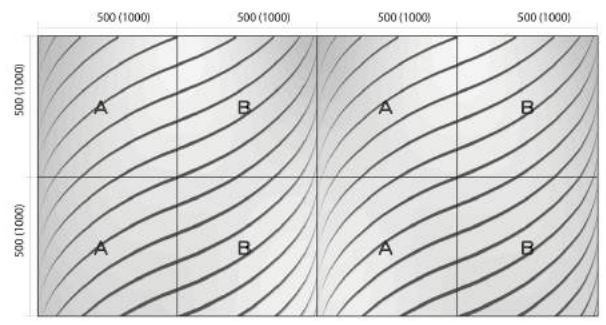

new

Reversal

新商品「リバーサル」
組み合わせパターンによって様々な表情を生む新感覚リブ

Price	不燃 D (人の手に触れない所用)	不燃 D+DS45 (人の手に触れる所用)
500×500 (厚み≒12mm)	¥5,000 (税抜・¥20,000/㎡)	¥6,000 (税抜・¥24,000/㎡)
1000×1000 (厚み≒20mm)	¥24,200 (税抜・¥24,200/㎡)	¥29,100 (税抜・¥29,100/㎡)

※形状は A・B・C・D の 4 種類、サイズはそれぞれ 500×500(厚み 12mm)・1000×1000(厚み 20mm) の 2 種類あります。

Pattern 1

A・Bの組み合わせ

Pattern 2

A・Dの組み合わせ

Pattern 3

B・Cの組み合わせ

Pattern 4

A・B・C・Dの組み合わせ

←(左) D 反転・(右) C 反転
反転させるとエッジが光って見えます。

←(左) D (右) A