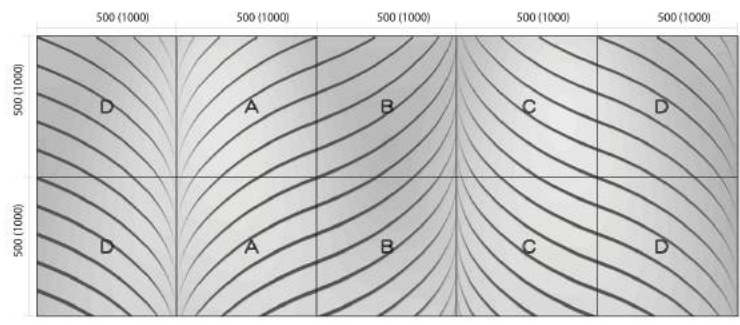

new

Reversal

新商品「リバーサル」
組み合わせパターンによって様々な表情を生む新感覚リブ

Price	不燃 D (人の手に触れない所用)	不燃 D+DS45 (人の手に触れる所用)
500×500 (厚み≒12mm)	¥5,000 (税抜・¥20,000/㎡)	¥6,000 (税抜・¥24,000/㎡)
1000×1000 (厚み≒20mm)	¥24,200 (税抜・¥24,200/㎡)	¥29,100 (税抜・¥29,100/㎡)

※形状は A・B・C・D の 4 種類、サイズはそれぞれ 500×500(厚み 12mm)・1000×1000(厚み 20mm) の 2 種類あります。

Pattern 1

A・Bの組み合わせ

Pattern 2

A・Dの組み合わせ

Pattern 3

B・Cの組み合わせ

Pattern 4

A・B・C・Dの組み合わせ

←(左) D 反転・(右) C 反転
反転させるとエッジが光って見えます。

←(左) D (右) A