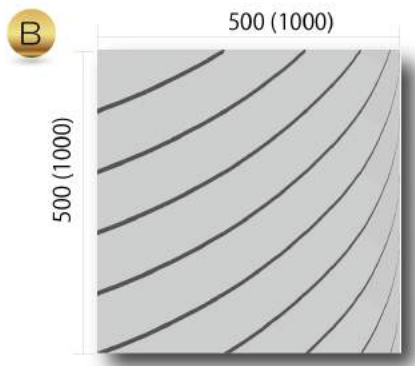

new

Reversal

新商品「リバーサル」
組み合わせパターンによって様々な表情を生む新感覚リブ

Price	不燃 D (人の手に触れない所用)	不燃 D+DS45 (人の手に触れる所用)
500×500 (厚み≒12mm)	¥5,000 (税抜・¥20,000/㎡)	¥6,000 (税抜・¥24,000/㎡)
1000×1000 (厚み≒20mm)	¥24,200 (税抜・¥24,200/㎡)	¥29,100 (税抜・¥29,100/㎡)

※形状は A・B・C・D の 4 種類、サイズはそれぞれ 500×500(厚み 12mm)・1000×1000(厚み 20mm) の 2 種類あります。

Pattern 1

A・Bの組み合わせ

Pattern 2

A・Dの組み合わせ

Pattern 3

B・Cの組み合わせ

Pattern 4

A・B・C・Dの組み合わせ

←(左) D 反転・(右) C 反転
反転させるとエッジが光って見えます。

←(左) D (右) A