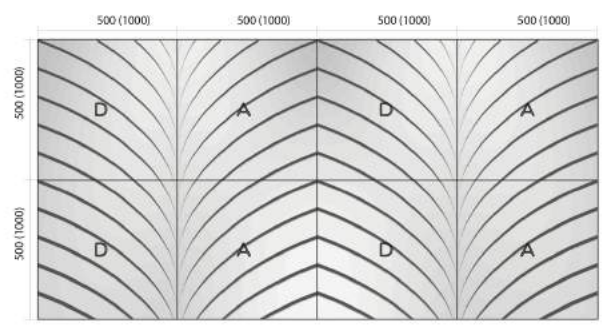

new

Reversal

新商品「リバーサル」
組み合わせパターンによって様々な表情を生む新感覚リブ

Price	不燃 D (人の手に触れない所用)	不燃 D+DS45 (人の手に触れる所用)
500×500 (厚み≒12mm)	¥5,000 (税抜・¥20,000/㎡)	¥6,000 (税抜・¥24,000/㎡)
1000×1000 (厚み≒20mm)	¥24,200 (税抜・¥24,200/㎡)	¥29,100 (税抜・¥29,100/㎡)

※形状は A・B・C・D の 4 種類、サイズはそれぞれ 500×500(厚み 12mm)・1000×1000(厚み 20mm) の 2 種類あります。

Pattern 1

A・Bの組み合わせ

Pattern 2

A・Dの組み合わせ

Pattern 3

B・Cの組み合わせ

Pattern 4

A・B・C・Dの組み合わせ

←(左) D 反転・(右) C 反転
反転させるとエッジが光って見えます。

←(左) D (右) A