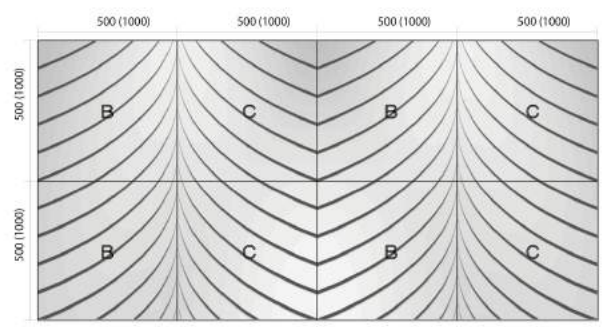

※形状は A・B・C・D の 4 種類、サイズはそれぞれ 500×500(厚み 12mm)・1000×1000(厚み 20mm) の 2 種類あります。

Pattern 1

A・Bの組み合わせ

Pattern 2

A・Dの組み合わせ

Pattern 3

B・Cの組み合わせ

Pattern 4

A・B・C・Dの組み合わせ

←(左) D 反転・(右) C 反転
反転させるとエッジが光って見えます。

←(左) D (右) A