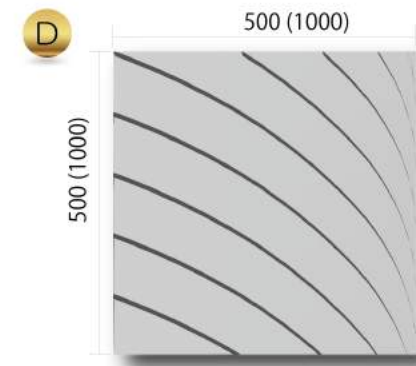

new

Reversal

新商品「リバーサル」
組み合わせパターンによって様々な表情を生む新感覚リブ

Price	不燃 D (人の手に触れない所用)	不燃 D+DS45 (人の手に触れる所用)
500×500 (厚み≒12mm)	¥5,000 (税抜・¥20,000/㎡)	¥6,000 (税抜・¥24,000/㎡)
1000×1000 (厚み≒20mm)	¥24,200 (税抜・¥24,200/㎡)	¥29,100 (税抜・¥29,100/㎡)

※形状は A・B・C・D の 4 種類、サイズはそれぞれ 500×500(厚み 12mm)・1000×1000(厚み 20mm) の 2 種類あります。

Pattern 1

A・Bの組み合わせ

Pattern 2

A・Dの組み合わせ

Pattern 3

B・Cの組み合わせ

Pattern 4

A・B・C・Dの組み合わせ

←(左) D 反転・(右) C 反転
反転させるとエッジが光って見えます。

←(左) D (右) A