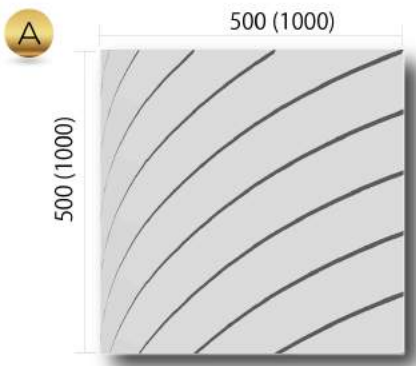

new

Reversal

新商品「リバーサル」
組み合わせパターンによって様々な表情を生む新感覚リブ

Price	不燃 D (人の手に触れない所用)	不燃 D+DS45 (人の手に触れる所用)
500×500 (厚み≒12mm)	¥5,000 (税抜・¥20,000/㎡)	¥6,000 (税抜・¥24,000/㎡)
1000×1000 (厚み≒20mm)	¥24,200 (税抜・¥24,200/㎡)	¥29,100 (税抜・¥29,100/㎡)

※形状は A・B・C・D の 4 種類、サイズはそれぞれ 500×500(厚み 12mm)・1000×1000(厚み 20mm) の 2 種類あります。

Pattern 1

A・Bの組み合わせ

Pattern 2

A・Dの組み合わせ

Pattern 3

B・Cの組み合わせ

Pattern 4

A・B・C・Dの組み合わせ

←(左) D 反転・(右) C 反転
反転させるとエッジが光って見えます。

←(左) D (右) A