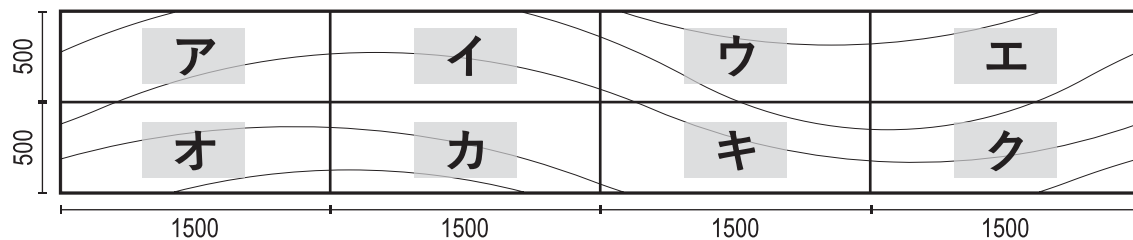

STREAM

ストリーム

柔らかく繊細な曲線美
力強く大胆なエンボス
小川のせせらぎをイメージした
新デザイン「ストリーム」
空間をダイナミックに演出します

SIZE (mm)

W500 × L1500 t ≒ 20

1 リピート 1000 × 6000 (1 リピートを完成させるためには 500 × 1500 : 8 枚必要です。)

製品概要
定尺 W500mm × L1500mm
最厚部分 t ≒ 20mm
最薄部分 t ≒ 11mm
重量 約 6kg/枚
基材 ケイ酸カルシウム板

割付図

Price List (材料設計価格・税抜)

型番	サイズ・厚み (mm)	不燃材 (ケイカル板)	
		Dタイプ 手の触れない所推奨	D+DS45タイプ 手の触れる所推奨
ストリーム	W500 × L1500 t ≒ 20	¥ 19,800 (税抜) (¥ 26,400 / m ²)	¥ 23,700 (税抜) (¥ 31,600 / m ²)