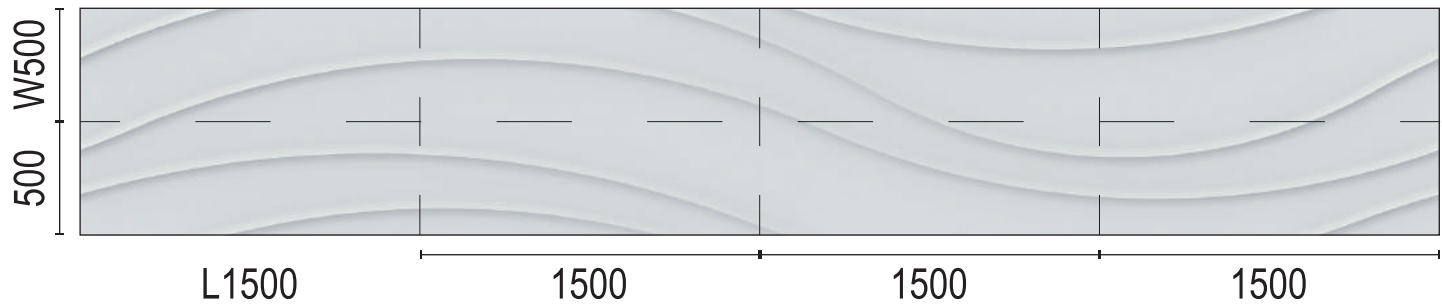

STREAM

ストリーム

柔らかく繊細な曲線美
力強く大胆なエンボス
小川のせせらぎをイメージした
新デザイン「ストリーム」
空間をダイナミックに演出します

SIZE (mm)

W500 × L1500 t ≒ 20

1 リピート 1000 × 6000 (1 リピートを完成させるためには 500 × 1500 : 8 枚必要です。)

製品概要
定尺 W500mm × L1500mm
最厚部分 t ≒ 20mm
最薄部分 t ≒ 11mm
重量 約 6kg/枚
基材 ケイ酸カルシウム板

割付図

Price List (材料設計価格・税抜)

型番	サイズ・厚み (mm)	不燃材 (ケイカル板)	
		Dタイプ 手の触れない所推奨	D+DS45タイプ 手の触れる所推奨
ストリーム	W500 × L1500 t ≒ 20	¥ 19,800 (税抜) (¥ 26,400 / m ²)	¥ 23,700 (税抜) (¥ 31,600 / m ²)