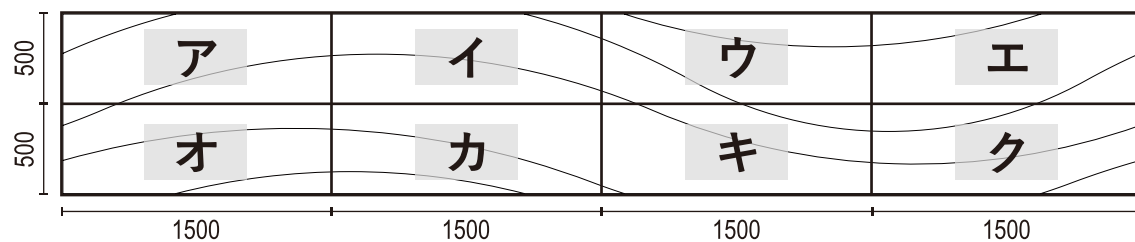

STREAM

ストリーム

柔らかく繊細な曲線美
 力強く大胆なエンボス
 小川のせせらぎをイメージした
 新デザイン「ストリーム」
 空間をダイナミックに演出します

SIZE (mm)

W500 × L1500 t≒20

1 リピート 1000×6000 (1 リピートを完成させるためには 500×1500 : 8 枚必要です。)

製品概要
 定尺 W500mm × L1500mm
 最厚部分 t ≒ 20mm
 最薄部分 t ≒ 11mm
 重量 約 6kg/枚
 基材 ケイ酸カルシウム板

割付図

Price List (材料設計価格・税抜)

型番	サイズ・厚み (mm)	不燃材 (ケイカル板)	
		Dタイプ 手の触れない所推奨	D+DS45タイプ 手の触れる所推奨
ストリーム	W500×L1500 t≒20	¥21,300 (税抜) (¥28,400 / m ²)	¥25,500 (税抜) (¥34,000 / m ²)