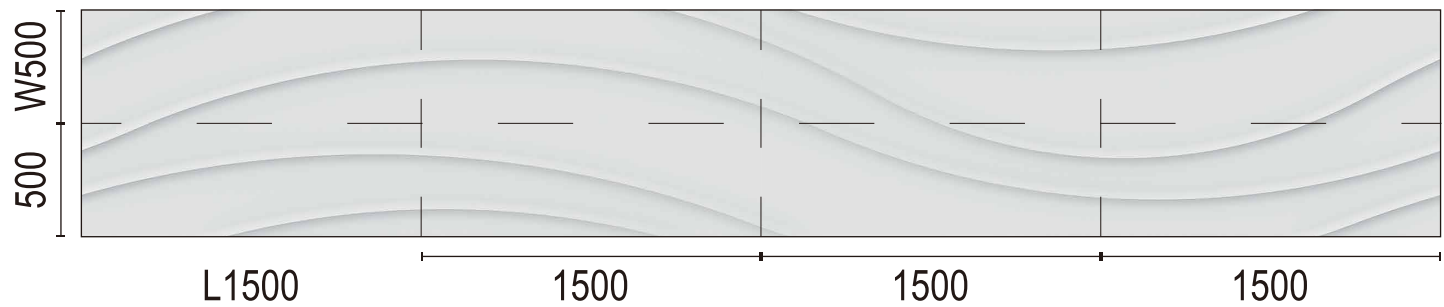

STREAM

ストリーム

柔らかく繊細な曲線美
 力強く大胆なエンボス
 小川のせせらぎをイメージした
 新デザイン「ストリーム」
 空間をダイナミックに演出します

SIZE (mm)

W500 × L1500 t≒20

1 リピート 1000×6000 (1 リピートを完成させるためには 500×1500 : 8 枚必要です。)

製品概要
 定尺 W500mm × L1500mm
 最厚部分 t ≒ 20mm
 最薄部分 t ≒ 11mm
 重量 約 6kg/枚
 基材 ケイ酸カルシウム板

割付図

Price List (材料設計価格・税抜)

型番	サイズ・厚み (mm)	不燃材 (ケイカル板)	
		Dタイプ 手の触れない所推奨	D+DS45タイプ 手の触れる所推奨
ストリーム	W500×L1500 t≒20	¥21,300 (税抜) (¥28,400 / m ²)	¥25,500 (税抜) (¥34,000 / m ²)