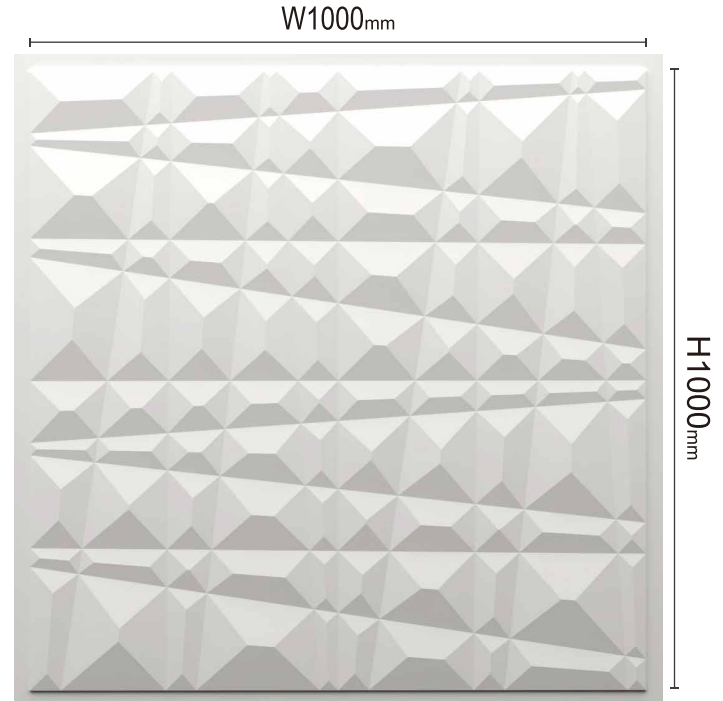

プリズム 01

サイズ W1000mm × H1000mm t ≒ 15mm

プリズム 02

サイズ W1000mm × H1000mm t ≒ 25mm

プリズム 03

サイズ W1000mm × H1000mm t ≒ 25mm

ジョイント例

◀ 02を4枚ジョイント
プリズム 02
サイズ :2000×2000 (mm)

⚠️ ご注意

プリズム 01-03 はジョイントする際
柄合せのためにあ・いの2つの
形状が必要になります。

Price List (材料設計価格・税抜)

型番	素材	サイズ・厚み (mm)	不燃材 (ケイカル板)	
			Dタイプ 手の触れない所推奨	D+DS45タイプ 手の触れる所推奨
プリズム 01		W1000 × H1000 t ≒ 15	¥ 28,100 (税抜) (¥ 28,100 / m ²)	¥ 33,500 (税抜) (¥ 33,500 / m ²)
プリズム 02・03		W1000 × H1000 t ≒ 25	¥ 33,300 (税抜) (¥ 33,300 / m ²)	¥ 40,000 (税抜) (¥ 40,000 / m ²)