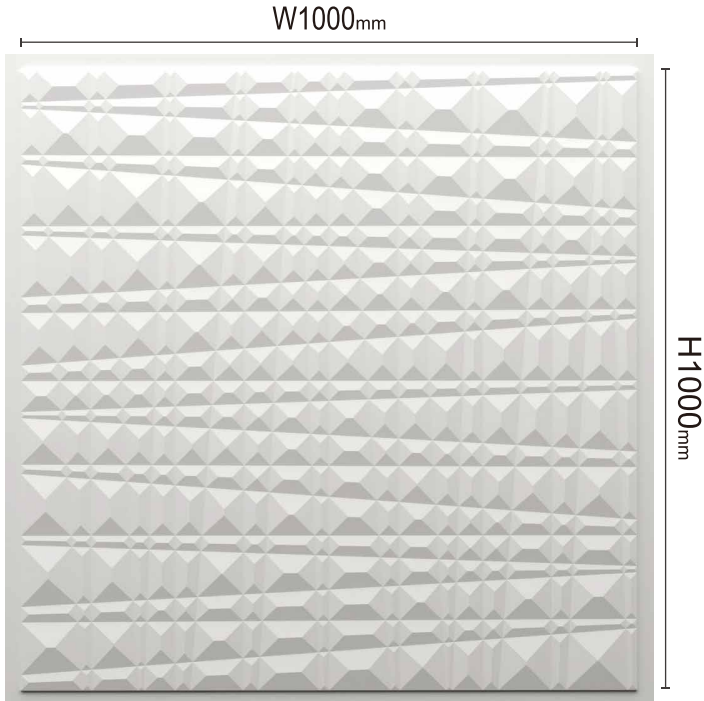

プリズム 01

サイズ W1000mm × H1000mm t ≒ 15mm

プリズム 02

サイズ W1000mm × H1000mm t ≒ 25mm

プリズム 03

サイズ W1000mm × H1000mm t ≒ 25mm

ジョイント例

◀ 02を4枚ジョイント
プリズム 02
サイズ :2000×2000 (mm)

⚠️ ご注意

プリズム 01-03 はジョイントする際
柄合せのためにあ・いの2つの
形状が必要になります。

Price List (材料設計価格・税抜)

型番	素材	サイズ・厚み (mm)	不燃材 (ケイカル板)	
			Dタイプ 手の触れない所推奨	D+DS45タイプ 手の触れる所推奨
プリズム 01		W1000 × H1000 t ≒ 15	¥ 28,100 (税抜) (¥ 28,100 / m ²)	¥ 33,500 (税抜) (¥ 33,500 / m ²)
プリズム 02・03		W1000 × H1000 t ≒ 25	¥ 33,300 (税抜) (¥ 33,300 / m ²)	¥ 40,000 (税抜) (¥ 40,000 / m ²)