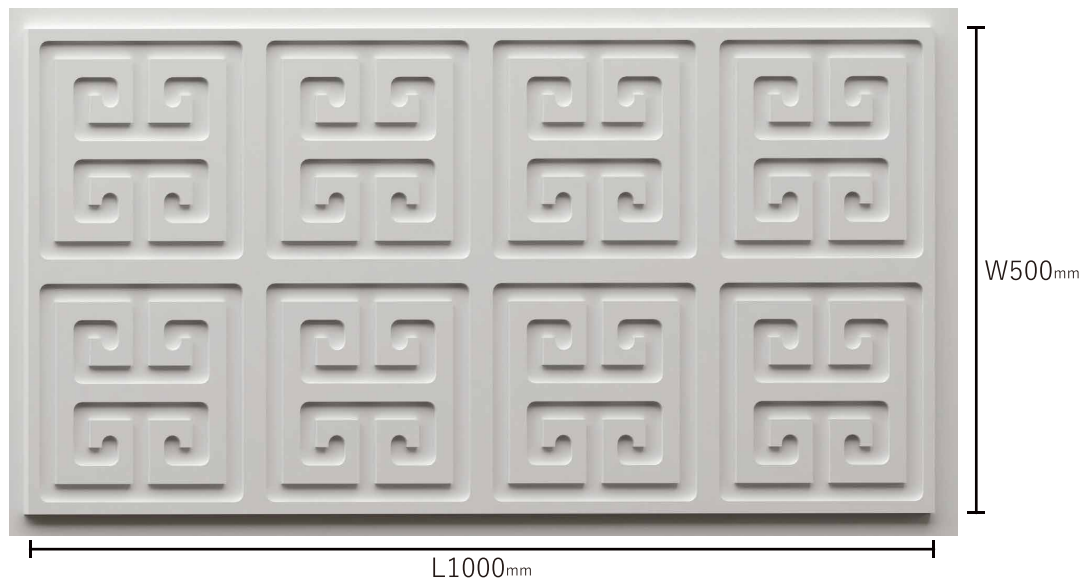

Square Steps Morrocan Greek Key

スクエアステップス

モロッカカン

グリークキー

スクエアステップス 500
(W500mm × H500mm t ≒ 20mm)

スクエアステップス 300
(W300mm × H300mm t ≒ 15mm)

※スクエアステップス 300 の使用例

モロッカカン
(W500mm × H500mm t ≒ 12mm)

グリークキー
(W500mm × L1000mm t ≒ 12mm)

Price List (材料設計価格・税抜)

型番	素材	サイズ・厚み (mm)	不燃材 (ケイカル板)	
			Dタイプ 手の触れない所推奨	D+DS45タイプ 手の触れる所推奨
スクエアステップス 500		W500 × H500 t ≒ 20	¥ 5,500 (税抜) (¥ 22,000 / m ²)	¥ 6,500 (税抜) (¥ 26,000 / m ²)
スクエアステップス 300		W300 × H300 t ≒ 15	¥ 2,000 (税抜) (¥ 22,300 / m ²)	¥ 2,500 (税抜) (¥ 27,800 / m ²)
モロッカカン		W500 × H500 t ≒ 12	¥ 8,500 (税抜) (¥ 34,000 / m ²)	¥ 10,200 (税抜) (¥ 40,800 / m ²)
グリークキー		W500 × L1000 t ≒ 12	¥ 17,000 (税抜) (¥ 34,000 / m ²)	¥ 20,400 (税抜) (¥ 40,800 / m ²)