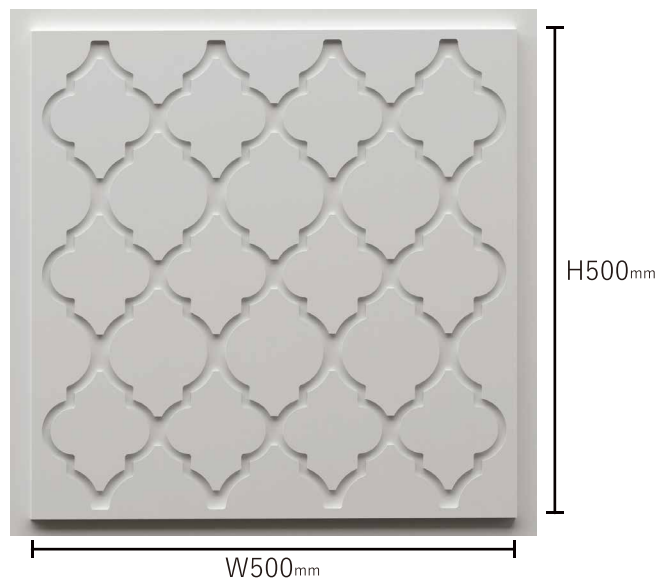

Square Steps Morrocan Greek Key

スクエアステップス

モロッカカン

グリークキー

スクエアステップス 500
(W500mm × H500mm t ≒ 20mm)

スクエアステップス 300
(W300mm × H300mm t ≒ 15mm)

※スクエアステップス 300 の使用例

モロッカカン
(W500mm × H500mm t ≒ 12mm)

グリークキー
(W500mm × L1000mm t ≒ 12mm)

Price List (材料設計価格・税抜)

型番	素材	サイズ・厚み (mm)	不燃材 (ケイカル板)	
			Dタイプ 手の触れない所推奨	D+DS45タイプ 手の触れる所推奨
スクエアステップス 500		W500 × H500 t ≒ 20	¥ 5,500 (税抜) (¥ 22,000 / m ²)	¥ 6,500 (税抜) (¥ 26,000 / m ²)
スクエアステップス 300		W300 × H300 t ≒ 15	¥ 2,000 (税抜) (¥ 22,300 / m ²)	¥ 2,500 (税抜) (¥ 27,800 / m ²)
モロッカカン		W500 × H500 t ≒ 12	¥ 8,500 (税抜) (¥ 34,000 / m ²)	¥ 10,200 (税抜) (¥ 40,800 / m ²)
グリークキー		W500 × L1000 t ≒ 12	¥ 17,000 (税抜) (¥ 34,000 / m ²)	¥ 20,400 (税抜) (¥ 40,800 / m ²)