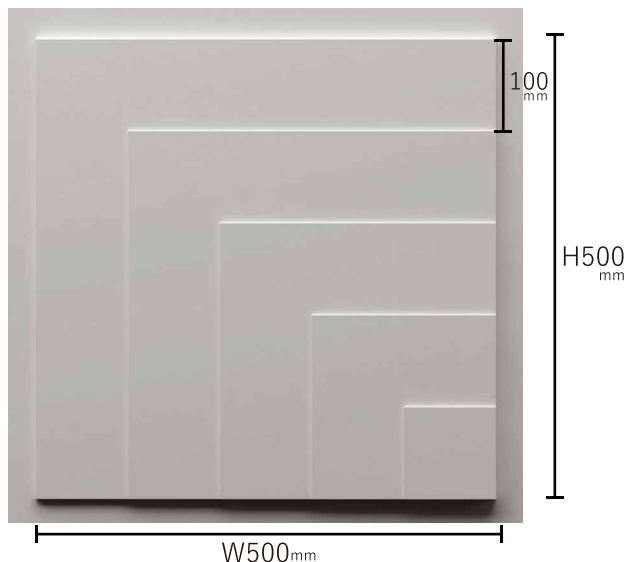

Square Steps Morrocan Greek Key

スクエアステップス

モロッカカン

グリークキー

スクエアステップス 500
(W500mm × H500mm t ≒ 20mm)

スクエアステップス 300
(W300mm × H300mm t ≒ 15mm)

※スクエアステップス 300 の使用例

モロッカカン
(W500mm × H500mm t ≒ 12mm)

グリークキー
(W500mm × L1000mm t ≒ 12mm)

Price List (材料設計価格・税抜)

型番	素材	サイズ・厚み (mm)	不燃材 (ケイカル板)	
			Dタイプ 手の触れない所推奨	D+DS45タイプ 手の触れる所推奨
スクエアステップス 500		W500 × H500 t ≒ 20	¥ 5,500 (税抜) (¥ 22,000 / m ²)	¥ 6,500 (税抜) (¥ 26,000 / m ²)
スクエアステップス 300		W300 × H300 t ≒ 15	¥ 2,000 (税抜) (¥ 22,300 / m ²)	¥ 2,500 (税抜) (¥ 27,800 / m ²)
モロッカカン		W500 × H500 t ≒ 12	¥ 8,500 (税抜) (¥ 34,000 / m ²)	¥ 10,200 (税抜) (¥ 40,800 / m ²)
グリークキー		W500 × L1000 t ≒ 12	¥ 17,000 (税抜) (¥ 34,000 / m ²)	¥ 20,400 (税抜) (¥ 40,800 / m ²)