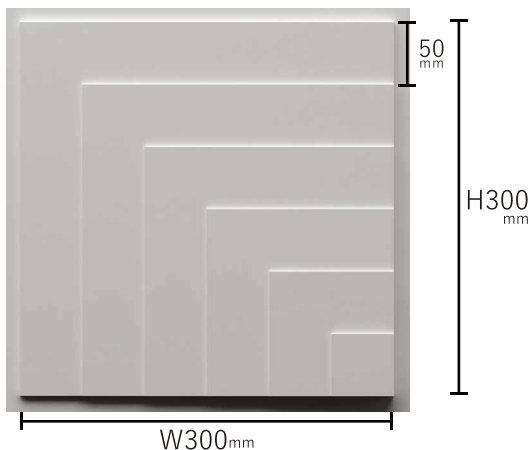

Square Steps Morrocan Greek Key

スクエアステップス

モロッカカン

グリークキー

スクエアステップス 500
(W500mm × H500mm t ≒ 20mm)

スクエアステップス 300
(W300mm × H300mm t ≒ 15mm)

※スクエアステップス 300 の使用例

モロッカカン
(W500mm × H500mm t ≒ 12mm)

グリークキー
(W500mm × L1000mm t ≒ 12mm)

Price List (材料設計価格・税抜)

型番	素材	サイズ・厚み (mm)	不燃材 (ケイカル板)	
			Dタイプ 手の触れない所推奨	D+DS45タイプ 手の触れる所推奨
スクエアステップス 500		W500 × H500 t ≒ 20	¥ 5,500 (税抜) (¥ 22,000 / m ²)	¥ 6,500 (税抜) (¥ 26,000 / m ²)
スクエアステップス 300		W300 × H300 t ≒ 15	¥ 2,000 (税抜) (¥ 22,300 / m ²)	¥ 2,500 (税抜) (¥ 27,800 / m ²)
モロッカカン		W500 × H500 t ≒ 12	¥ 8,500 (税抜) (¥ 34,000 / m ²)	¥ 10,200 (税抜) (¥ 40,800 / m ²)
グリークキー		W500 × L1000 t ≒ 12	¥ 17,000 (税抜) (¥ 34,000 / m ²)	¥ 20,400 (税抜) (¥ 40,800 / m ²)