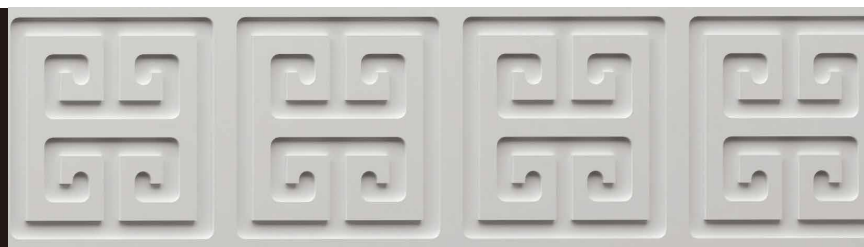

Square Steps Morrocan Greek Key

スクエアステップス

モロッカカン

グリークキー

スクエアステップス 500
(W500mm × H500mm t ≒ 20mm)

スクエアステップス 300
(W300mm × H300mm t ≒ 15mm)

※スクエアステップス 300 の使用例

モロッカカン
(W500mm × H500mm t ≒ 12mm)

グリークキー
(W500mm × L1000mm t ≒ 12mm)

Price List (材料設計価格・税抜)

型番	素材	サイズ・厚み (mm)	不燃材 (ケイカル板)	
			Dタイプ 手の触れない所推奨	D+DS45タイプ 手の触れる所推奨
スクエアステップス 500		W500 × H500 t ≒ 20	¥ 5,500 (税抜) (¥ 22,000 / m ²)	¥ 6,500 (税抜) (¥ 26,000 / m ²)
スクエアステップス 300		W300 × H300 t ≒ 15	¥ 2,000 (税抜) (¥ 22,300 / m ²)	¥ 2,500 (税抜) (¥ 27,800 / m ²)
モロッカカン		W500 × H500 t ≒ 12	¥ 8,500 (税抜) (¥ 34,000 / m ²)	¥ 10,200 (税抜) (¥ 40,800 / m ²)
グリークキー		W500 × L1000 t ≒ 12	¥ 17,000 (税抜) (¥ 34,000 / m ²)	¥ 20,400 (税抜) (¥ 40,800 / m ²)