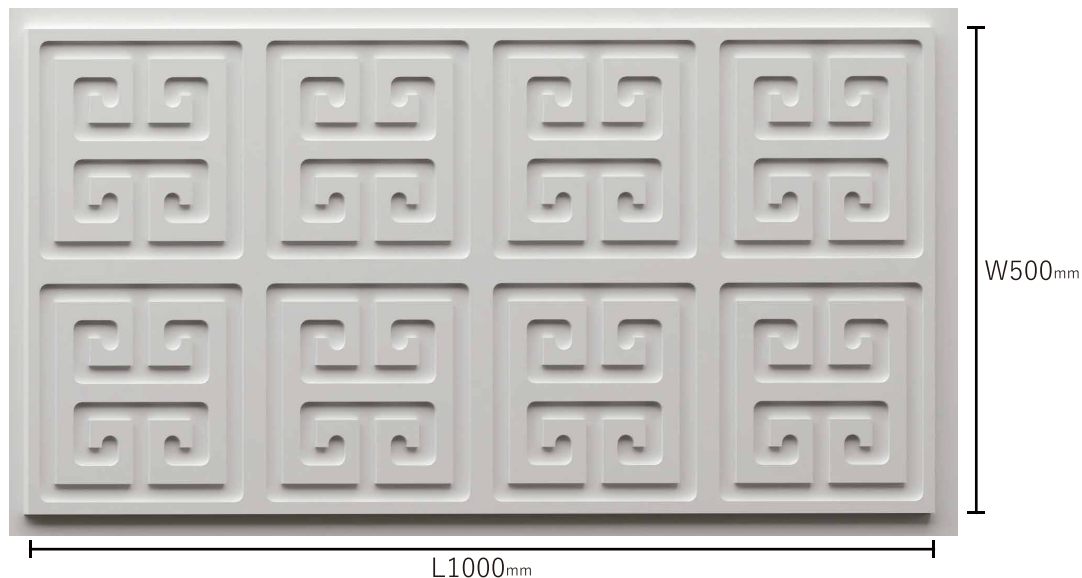

# Square Steps Morrocan Greek Key

スクエアステップス

モロッカ

グリークキー

**スクエアステップス 500**  
(W500mm × H500mm t ≒ 20mm)

**スクエアステップス 300**  
(W300mm × H300mm t ≒ 15mm)

※スクエアステップス 300 の使用例

**モロッカ**  
(W500mm × H500mm t ≒ 12mm)

**グリークキー**  
(W500mm × L1000mm t ≒ 12mm)

## Price List (材料設計価格・税抜)

型番	素材	サイズ・厚み (mm)	不燃材 (ケイカル板)	
			Dタイプ 手の触れない所推奨	D+DS45タイプ 手の触れる所推奨
スクエアステップス 500		W500 × H500 t ≒ 20	¥ 5,000 (税抜) (¥ 20,000 / m <sup>2</sup> )	¥ 5,900 (税抜) (¥ 23,600 / m <sup>2</sup> )
スクエアステップス 300		W300 × H300 t ≒ 15	¥ 1,800 (税抜) (¥ 20,000 / m <sup>2</sup> )	¥ 2,200 (税抜) (¥ 24,500 / m <sup>2</sup> )
モロッカ		W500 × H500 t ≒ 12	¥ 8,000 (税抜) (¥ 32,000 / m <sup>2</sup> )	¥ 9,700 (税抜) (¥ 38,800 / m <sup>2</sup> )
グリークキー		W500 × L1000 t ≒ 12	¥ 16,000 (税抜) (¥ 32,000 / m <sup>2</sup> )	¥ 19,300 (税抜) (¥ 38,600 / m <sup>2</sup> )