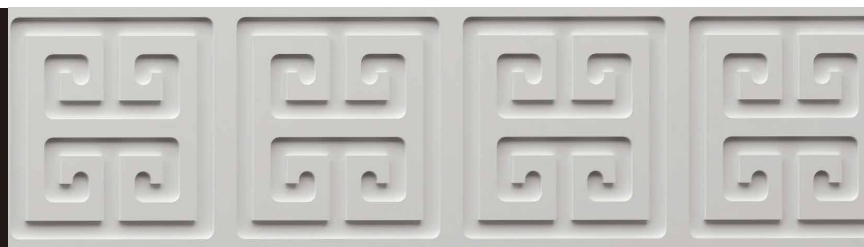

# Square Steps Morrocan Greek Key

スクエアステップス

モロッカ

グリークキー

**スクエアステップス 500**  
(W500mm × H500mm t ≒ 20mm)

**スクエアステップス 300**  
(W300mm × H300mm t ≒ 15mm)

※スクエアステップス 300 の使用例

**モロッカ**  
(W500mm × H500mm t ≒ 12mm)

**グリークキー**  
(W500mm × L1000mm t ≒ 12mm)