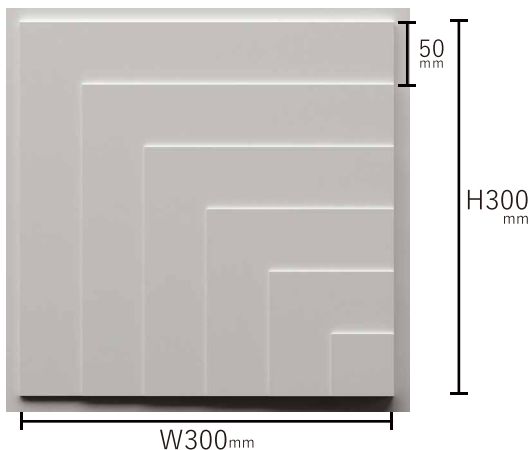

# Square Steps Morrocan Greek Key

スクエアステップス

モロッカ

グリークキー

**スクエアステップス 500**  
(W500mm × H500mm t ≒ 20mm)

**スクエアステップス 300**  
(W300mm × H300mm t ≒ 15mm)

※スクエアステップス 300 の使用例

**モロッカ**  
(W500mm × H500mm t ≒ 12mm)

**グリークキー**  
(W500mm × L1000mm t ≒ 12mm)

## Price List (材料設計価格・税抜)

型番	素材	サイズ・厚み (mm)	不燃材 (ケイカル板)	
			Dタイプ 手の触れない所推奨	D+DS45タイプ 手の触れる所推奨
スクエアステップス 500		W500 × H500 t ≒ 20	¥ 5,000 (税抜) (¥ 20,000 / m <sup>2</sup> )	¥ 5,900 (税抜) (¥ 23,600 / m <sup>2</sup> )
スクエアステップス 300		W300 × H300 t ≒ 15	¥ 1,800 (税抜) (¥ 20,000 / m <sup>2</sup> )	¥ 2,200 (税抜) (¥ 24,500 / m <sup>2</sup> )
モロッカ		W500 × H500 t ≒ 12	¥ 8,000 (税抜) (¥ 32,000 / m <sup>2</sup> )	¥ 9,700 (税抜) (¥ 38,800 / m <sup>2</sup> )
グリークキー		W500 × L1000 t ≒ 12	¥ 16,000 (税抜) (¥ 32,000 / m <sup>2</sup> )	¥ 19,300 (税抜) (¥ 38,600 / m <sup>2</sup> )