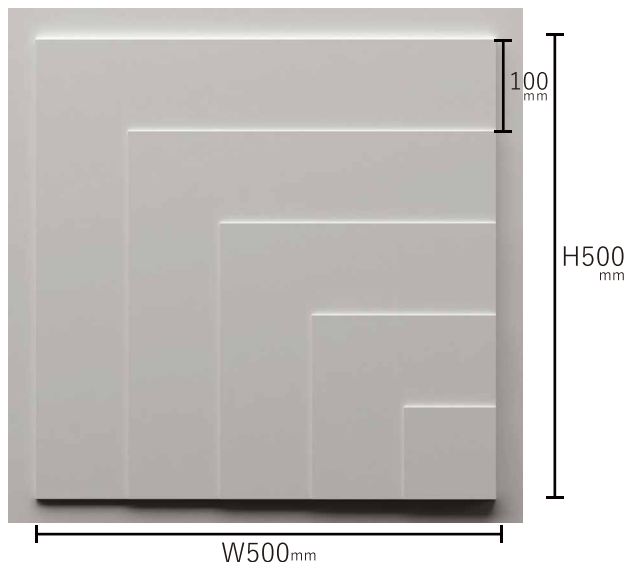

# Square Steps Morrocan Greek Key

スクエアステップス

モロッカ

グリークキー

**スクエアステップス 500**  
(W500mm × H500mm t ≒ 20mm)

**スクエアステップス 300**  
(W300mm × H300mm t ≒ 15mm)

※スクエアステップス 300 の使用例

**モロッカ**  
(W500mm × H500mm t ≒ 12mm)

**グリークキー**  
(W500mm × L1000mm t ≒ 12mm)

## Price List (材料設計価格・税抜)

型番	素材	サイズ・厚み (mm)	不燃材 (ケイカル板)	
			Dタイプ 手の触れない所推奨	D+DS45タイプ 手の触れる所推奨
スクエアステップス 500		W500 × H500 t ≒ 20	¥ 5,000 (税抜) (¥ 20,000 / m <sup>2</sup> )	¥ 5,900 (税抜) (¥ 23,600 / m <sup>2</sup> )
スクエアステップス 300		W300 × H300 t ≒ 15	¥ 1,800 (税抜) (¥ 20,000 / m <sup>2</sup> )	¥ 2,200 (税抜) (¥ 24,500 / m <sup>2</sup> )
モロッカ		W500 × H500 t ≒ 12	¥ 8,000 (税抜) (¥ 32,000 / m <sup>2</sup> )	¥ 9,700 (税抜) (¥ 38,800 / m <sup>2</sup> )
グリークキー		W500 × L1000 t ≒ 12	¥ 16,000 (税抜) (¥ 32,000 / m <sup>2</sup> )	¥ 19,300 (税抜) (¥ 38,600 / m <sup>2</sup> )