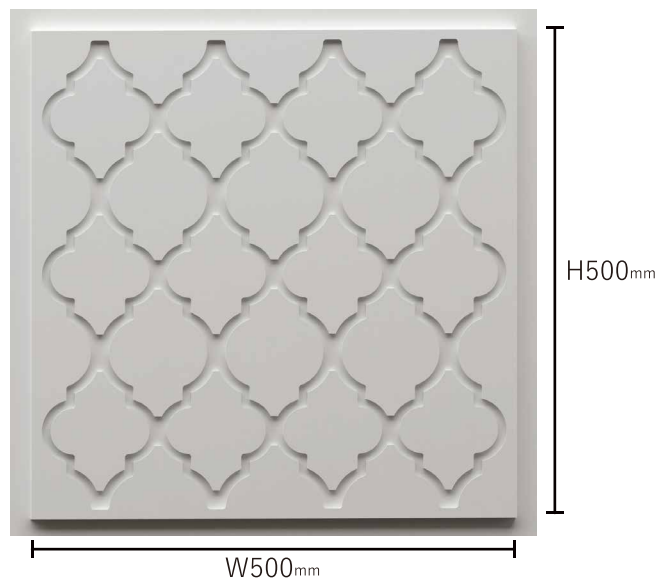

# Square Steps Morrocan Greek Key

スクエアステップス

モロッカ

グリークキー

**スクエアステップス 500**  
(W500mm × H500mm t ≒ 20mm)

**スクエアステップス 300**  
(W300mm × H300mm t ≒ 15mm)

※スクエアステップス 300 の使用例

**モロッカ**  
(W500mm × H500mm t ≒ 12mm)

**グリークキー**  
(W500mm × L1000mm t ≒ 12mm)

## Price List (材料設計価格・税抜)

型番	素材	サイズ・厚み (mm)	不燃材 (ケイカル板)	
			Dタイプ 手の触れない所推奨	D+DS45タイプ 手の触れる所推奨
スクエアステップス 500		W500 × H500 t ≒ 20	¥ 5,000 (税抜) (¥ 20,000 / m <sup>2</sup> )	¥ 5,900 (税抜) (¥ 23,600 / m <sup>2</sup> )
スクエアステップス 300		W300 × H300 t ≒ 15	¥ 1,800 (税抜) (¥ 20,000 / m <sup>2</sup> )	¥ 2,200 (税抜) (¥ 24,500 / m <sup>2</sup> )
モロッカ		W500 × H500 t ≒ 12	¥ 8,000 (税抜) (¥ 32,000 / m <sup>2</sup> )	¥ 9,700 (税抜) (¥ 38,800 / m <sup>2</sup> )
グリークキー		W500 × L1000 t ≒ 12	¥ 16,000 (税抜) (¥ 32,000 / m <sup>2</sup> )	¥ 19,300 (税抜) (¥ 38,600 / m <sup>2</sup> )