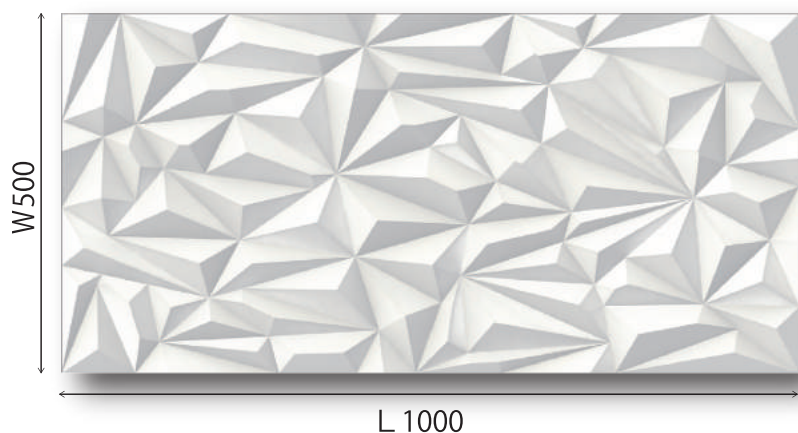

Ice Crystal

アイスクリスタル

アイスクリスタル

アイスクリスタル

(W500mm×L1000mm t≒20mm)

アイスクリスタル・ミニ

(W500mm×L1000mm t≒12mm)

CHECK

ジョイントする際、
柄合わせのために
「ア」「イ」2つの
形状が必要です。

Price List (材料設計価格・税抜)

型番	素材	サイズ・厚み (mm)	不燃材 (ケイカル板)	
			Dタイプ 手の触れない所推奨	D+DS45タイプ 手の触れる所推奨
アイスクリスタル		W500×L1000 t≒20	¥15,000 (税抜) (¥30,000 / m ²)	¥18,000 (税抜) (¥36,000 / m ²)
アイスクリスタル・ミニ		W500×L1000 t≒12	¥15,000 (税抜) (¥30,000 / m ²)	¥18,000 (税抜) (¥36,000 / m ²)