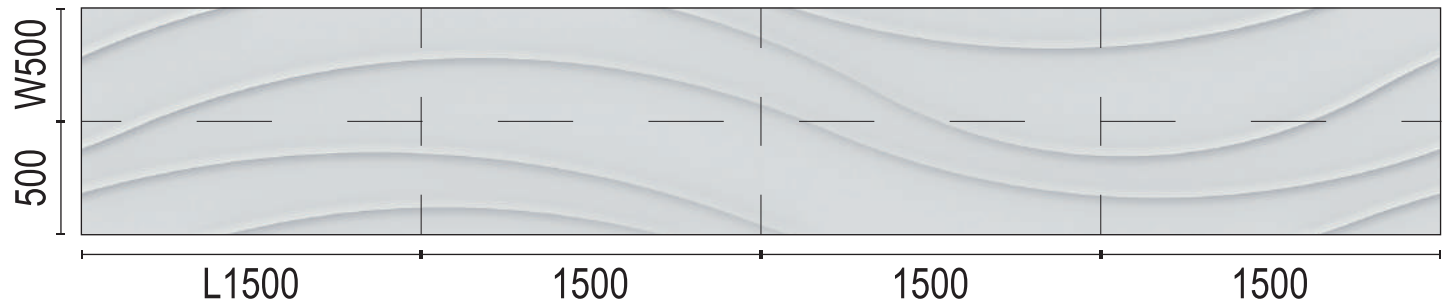

新デザイン

STREAM

ストリーム

柔らかく繊細な曲線美
力強く大胆なエンボス
小川のせせらぎをイメージした
新デザイン「ストリーム」
空間をダイナミックに演出します

SIZE(mm)

W500 × L1500 t≒20

1 リピート 1000 × 6000 <1 リピートを完成させるためには 500 × 1500 : 8 枚必要です。>

製品概要
定尺 W500mm × L1500mm
最厚部分 t ≒ 20mm
最薄部分 t ≒ 11mm
重量 約 6kg/枚
素材 不燃：ケイカル板

割付図

Price List (材料設計価格・税抜)

型番	サイズ・厚み (mm)	不燃材 (ケイカル板)	
		Dタイプ 手の触れない所推奨	D+DS45タイプ 手の触れる所推奨
ストリーム	W500 × L1500 t≒20	¥17,500 (税抜) (¥23,400 / m ²)	¥21,000 (税抜) (¥28,000 / m ²)