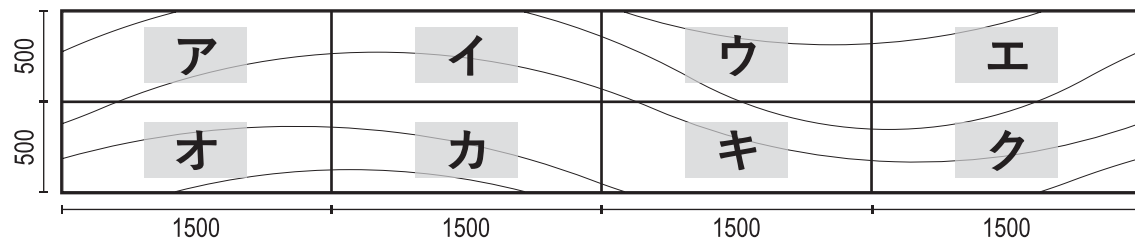

新デザイン

STREAM

ストリーム

柔らかく繊細な曲線美
力強く大胆なエンボス
小川のせせらぎをイメージした
新デザイン「ストリーム」
空間をダイナミックに演出します

SIZE(mm)

W500 × L1500 t≒20

1 リピート 1000 × 6000 <1 リピートを完成させるためには 500 × 1500 : 8 枚必要です。>

製品概要
定尺 W500mm × L1500mm
最厚部分 t ≒ 20mm
最薄部分 t ≒ 11mm
重量 約 6kg/枚
素材 不燃：ケイカル板

割付図

Price List (材料設計価格・税抜)

型番	サイズ・厚み (mm)	不燃材 (ケイカル板)	
		Dタイプ 手の触れない所推奨	D+DS45タイプ 手の触れる所推奨
ストリーム	W500 × L1500 t≒20	¥17,500 (税抜) (¥23,400 / m ²)	¥21,000 (税抜) (¥28,000 / m ²)