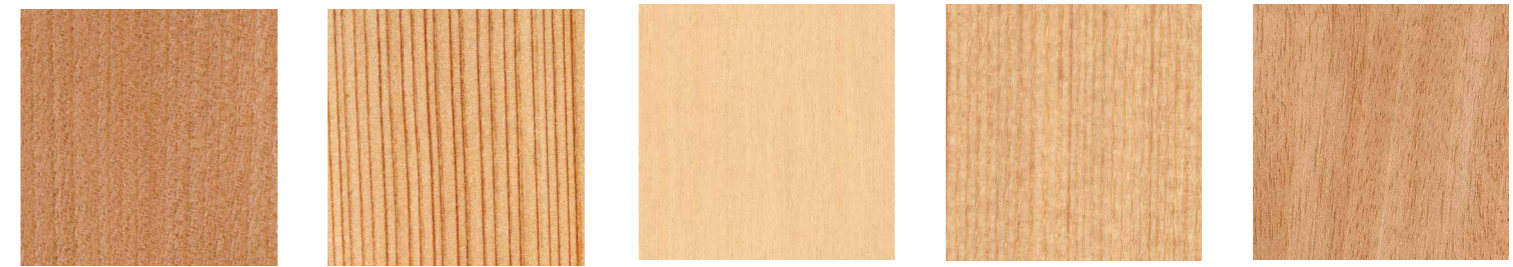

サクラ 6尺(1800mm) 対応
8尺(2400mm) 対応

三重県産スギ 6尺(1800mm) のみ対応
※カタログ表記価格より1割増

ハードメープル 6尺(1800mm) 対応
8尺(2400mm) 対応

米松 6尺(1800mm) 対応
8尺(2400mm) 対応

サテンシカモア 6尺(1800mm) 対応
8尺(2400mm) 対応