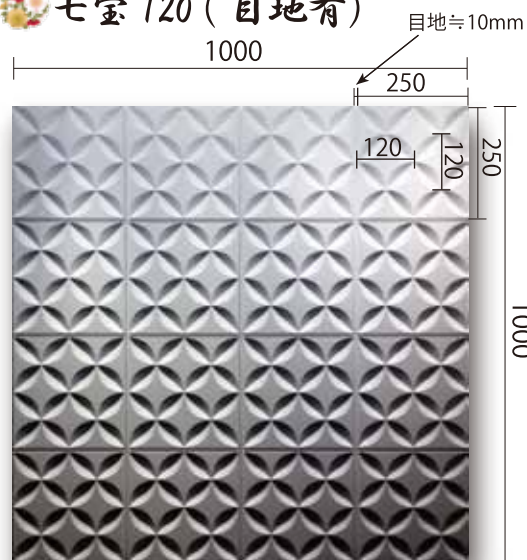

NEW

和柄

WAGARA

上下左右にノビ付

七宝 125

七宝 125
(size : W1000×H1000
厚み t≒14.5mm)

麻の葉 75

麻の葉 75
(size : W975×H952.6
厚み≒14.5mm)

七宝 120 (目地有)

七宝 120 (目地有)
(size : W1000×H1000
厚み≒14.5mm)

鞠 (まり)

鞠 (まり)
(size : W1000.3×H907.3
厚み≒14.5mm)

Price (各商品上記サイズ：厚み≒14.5mm)

不燃 D (人の手に触れない所用)	不燃 D+DS45 (人の手に触れる所用)
¥ 25,000 (税抜) (¥ 25,000/㎡)	¥ 30,000 (税抜) (¥ 30,000/㎡)