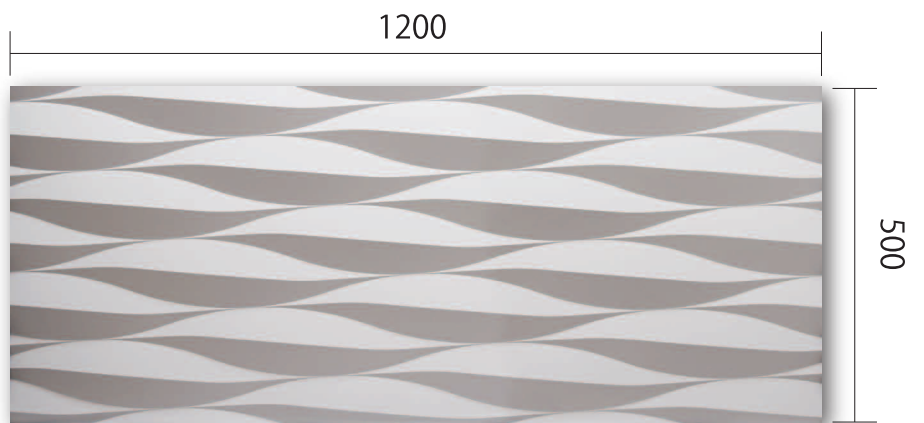

TORCH

トーチ

灯火の様な柔らかなウェーブ

長手方向にノビ付

トーチ

トーチ 01

厚み ≒ 20 mm / 1 リピート 500×1200

トーチ 02

厚み ≒ 20 mm / 1 リピート 250×600

価格

商品名	サイズ	厚み	不燃 D (人の手に触れない所用)	不燃 D+DS45 (人の手に触れる所用)
トーチ 01・02	500×1200 mm	≒ 20 mm	¥ 14,700 (税抜) (¥ 24,500/㎡)	¥ 17,700 (税抜) (¥ 29,500/㎡)