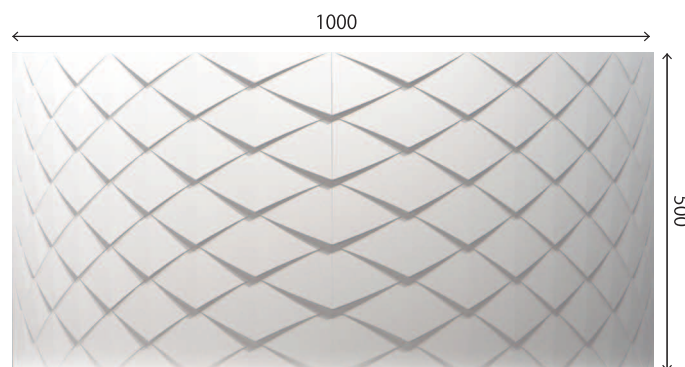

New

新商品

インフィニティシリーズ (全3種)

Infinity Series

①インフィニティ・ダイヤ 厚み 20 mm

半形状 (500 角) での製作可

ジョイント例

縦方向にジョイントすると無限に柄が繋がります。

②インフィニティ・アース 厚み 12 mm

③インフィニティ・ドラゴン 厚み 12 mm

特注ピッチ対応例

柄を横方向に広げる等、特注ピッチも製作可能です。ぜひお問合せ下さい。

柄を横方向に広げる等、特注ピッチも製作可能です。

金額：通常商品の 2 割 UP・納期製作実働約 3 週間 (ご注文枚数によって変動有)
サイズにより半形状ずつの製作となります。

価格

商品名	サイズ	厚み	不燃 D (人の手に触れない所用)	不燃 D+DS45 (人の手に触れる所用)
①インフィニティ・ダイヤ	500×1000 mm	≒20 mm	¥12,200 (税抜) (¥24,400/㎡)	¥14,600 (税抜) (¥29,200/㎡)
②インフィニティ・アース		≒12 mm	¥10,000 (税抜) (¥20,000/㎡)	¥12,000 (税抜) (¥24,000/㎡)
③インフィニティ・ドラゴン				