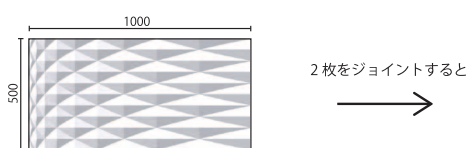

②インフィニティ・アース 厚み 12 mm

③インフィニティ・ドラゴン 厚み 12 mm

特注ピッチ対応例

柄を横方向に広げる等、特注ピッチも製作可能です。ぜひお問合せ下さい。

柄を横方向に広げる等、特注ピッチも製作可能です。

金額：通常商品の 2 割 UP・納期製作実働約 3 週間 (ご注文枚数によって変動有)
サイズにより半形状ずつの製作となります。

価格

商品名	サイズ	厚み	不燃 D (人の手に触れない所用)	不燃 D+DS45 (人の手に触れる所用)
①インフィニティ・ダイヤ	500×1000 mm	≒20 mm	¥12,200 (税抜) (¥24,400/㎡)	¥14,600 (税抜) (¥29,200/㎡)
②インフィニティ・アース		≒12 mm	¥10,000 (税抜) (¥20,000/㎡)	¥12,000 (税抜) (¥24,000/㎡)
③インフィニティ・ドラゴン				