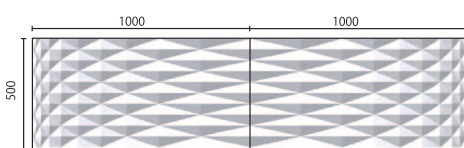

New

新商品

インフィニティシリーズ (全3種)

Infinity Series

①インフィニティ・ダイヤ 厚み 20 mm

半形状 (500 角) での製作可

ジョイント例

縦方向にジョイントすると無限に柄が繋がります。

②インフィニティ・アース 厚み 12 mm

③インフィニティ・ドラゴン 厚み 12 mm

特注ピッチ対応例

柄を横方向に広げる等、特注ピッチも製作可能です。ぜひお問合せ下さい。

柄を横方向に広げる等、特注ピッチも製作可能です。

金額：通常商品の 2 割 UP・納期製作実働約 3 週間 (ご注文枚数によって変動有)
サイズにより半形状ずつの製作となります。

価格

商品名	サイズ	厚み	不燃 D (人の手に触れない所用)	不燃 D+DS45 (人の手に触れる所用)
①インフィニティ・ダイヤ	500×1000 mm	≒20 mm	¥12,200 (税抜) (¥24,400/㎡)	¥14,600 (税抜) (¥29,200/㎡)
②インフィニティ・アース		≒12 mm	¥10,000 (税抜) (¥20,000/㎡)	¥12,000 (税抜) (¥24,000/㎡)
③インフィニティ・ドラゴン				