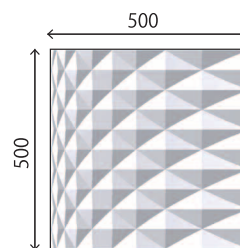

New

新商品

インフィニティシリーズ (全3種)

Infinity Series

①インフィニティ・ダイヤ 厚み 20 mm

半形状 (500 角) での製作可

ジョイント例

縦方向にジョイントすると無限に柄が繋がります。

②インフィニティ・アース 厚み 12 mm

③インフィニティ・ドラゴン 厚み 12 mm

特注ピッチ対応例

柄を横方向に広げる等、特注ピッチも製作可能です。ぜひお問合せ下さい。

柄を横方向に広げる等、特注ピッチも製作可能です。

金額：通常商品の 2 割 UP・納期製作実働約 3 週間 (ご注文枚数によって変動有)
サイズにより半形状ずつの製作となります。

価格

商品名	サイズ	厚み	不燃 D (人の手に触れない所用)	不燃 D+DS45 (人の手に触れる所用)
①インフィニティ・ダイヤ	500×1000 mm	≒20 mm	¥12,200 (税抜) (¥24,400/㎡)	¥14,600 (税抜) (¥29,200/㎡)
②インフィニティ・アース		≒12 mm	¥10,000 (税抜) (¥20,000/㎡)	¥12,000 (税抜) (¥24,000/㎡)
③インフィニティ・ドラゴン				