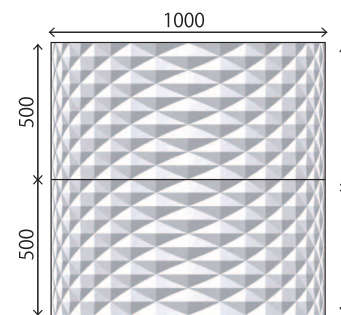

New

新商品

インフィニティシリーズ (全3種)

Infinity Series

①インフィニティ・ダイヤ 厚み 20 mm

半形状 (500 角) での製作可

ジョイント例

縦方向にジョイントすると無限に柄が繋がります。

②インフィニティ・アース 厚み 12 mm

③インフィニティ・ドラゴン 厚み 12 mm

特注ピッチ対応例

柄を横方向に広げる等、特注ピッチも製作可能です。ぜひお問合せ下さい。

柄を横方向に広げる等、特注ピッチも製作可能です。

金額：通常商品の 2 割 UP・納期製作実働約 3 週間 (ご注文枚数によって変動有)
サイズにより半形状ずつの製作となります。

価格

商品名	サイズ	厚み	不燃 D (人の手に触れない所用)	不燃 D+DS45 (人の手に触れる所用)
①インフィニティ・ダイヤ	500×1000 mm	≒20 mm	¥12,200 (税抜) (¥24,400/㎡)	¥14,600 (税抜) (¥29,200/㎡)
②インフィニティ・アース		≒12 mm	¥10,000 (税抜) (¥20,000/㎡)	¥12,000 (税抜) (¥24,000/㎡)
③インフィニティ・ドラゴン				