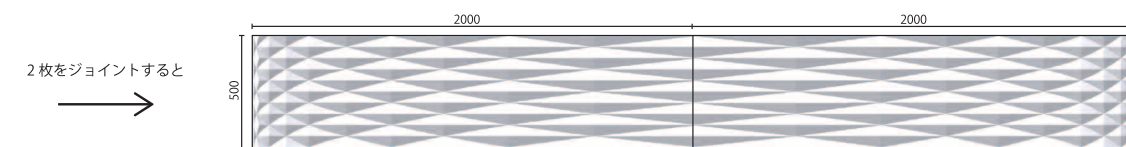

②インフィニティ・アース 厚み 12 mm

③インフィニティ・ドラゴン 厚み 12 mm

特注ピッチ対応例

柄を横方向に広げる等、特注ピッチも製作可能です。ぜひお問合せ下さい。

柄を横方向に広げる等、特注ピッチも製作可能です。

金額：通常商品の 2 割 UP・納期製作実働約 3 週間 (ご注文枚数によって変動有)
サイズにより半形状ずつの製作となります。

価格

商品名	サイズ	厚み	不燃 D (人の手に触れない所用)	不燃 D+DS45 (人の手に触れる所用)
①インフィニティ・ダイヤ	500×1000 mm	≒20 mm	¥12,200 (税抜) (¥24,400/㎡)	¥14,600 (税抜) (¥29,200/㎡)
②インフィニティ・アース		≒12 mm	¥10,000 (税抜) (¥20,000/㎡)	¥12,000 (税抜) (¥24,000/㎡)
③インフィニティ・ドラゴン				