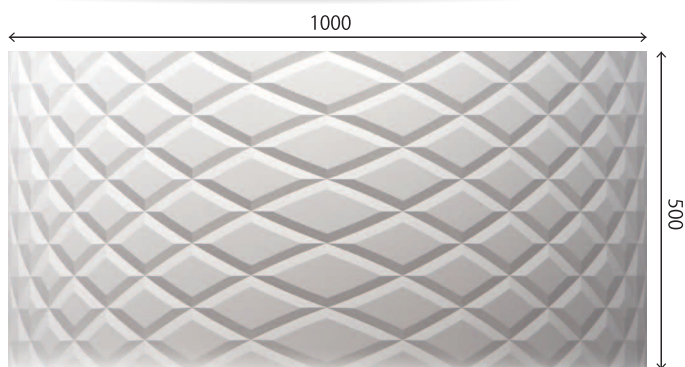

New

新商品

インフィニティシリーズ (全3種)

Infinity Series

①インフィニティ・ダイヤ 厚み 20 mm

半形状 (500 角) での製作可

ジョイント例

縦方向にジョイントすると無限に柄が繋がります。

②インフィニティ・アース 厚み 12 mm

③インフィニティ・ドラゴン 厚み 12 mm

特注ピッチ対応例

柄を横方向に広げる等、特注ピッチも製作可能です。ぜひお問合せ下さい。

柄を横方向に広げる等、特注ピッチも製作可能です。

金額：通常商品の 2 割 UP・納期製作実働約 3 週間 (ご注文枚数によって変動有)
サイズにより半形状ずつの製作となります。

価格

商品名	サイズ	厚み	不燃 D (人の手に触れない所用)	不燃 D+DS45 (人の手に触れる所用)
①インフィニティ・ダイヤ	500×1000 mm	≒20 mm	¥12,200 (税抜) (¥24,400/㎡)	¥14,600 (税抜) (¥29,200/㎡)
②インフィニティ・アース		≒12 mm	¥10,000 (税抜) (¥20,000/㎡)	¥12,000 (税抜) (¥24,000/㎡)
③インフィニティ・ドラゴン				