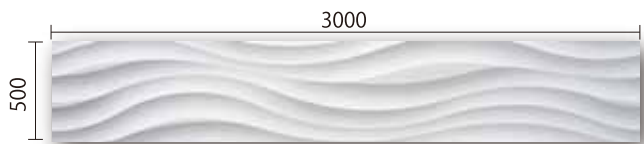

## ダイナミック G ウェーブ V (V溝タイプ)

1 リピート 1000×3000 (1 リピート完成させる為には 500×3000 : 2 枚《ア・イ》必要になります。) 厚み≒25mm

## ダイナミック G ウェーブ U (U溝タイプ)

1 リピート 1000×3000 (1 リピート完成させる為には 500×3000 : 2 枚《ア・イ》必要になります。) 厚み≒25mm

## DM-W ドルフィン 1500

1 リピート 250×1500 厚み≒20mm

納品時の最大サイズは 500×3000 になります。リピートによって複数形状（ア～エ）が必要になりますので、ご注文の際は必ず御使用寸法をお伝え下さい。

長手方向にノビ付