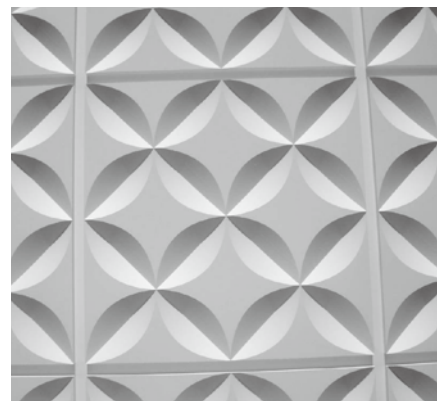

## オリジナルな模様をつくりませんか

〈例〉

多様な花卉形状が表現できます

- ・スクリーン状(穴が透過)かレリーフ状をご指示下さい。
- ・スクリーン状(穴が透過)は片面彫柄か両面彫柄かご指示下さい。
- ・花卉の枚数、大きさ、レイアウトのイメージをお知らせ下さい。こちらで近い柄に調整します。
- ・花卉の大きさ、密度、板の厚みによって価格は変わります。
- ・MDFの加工も承ります。

ND 不燃 D×0.9(定価)  
 不燃人造木材(シーラー無)  
 手に触れない所用