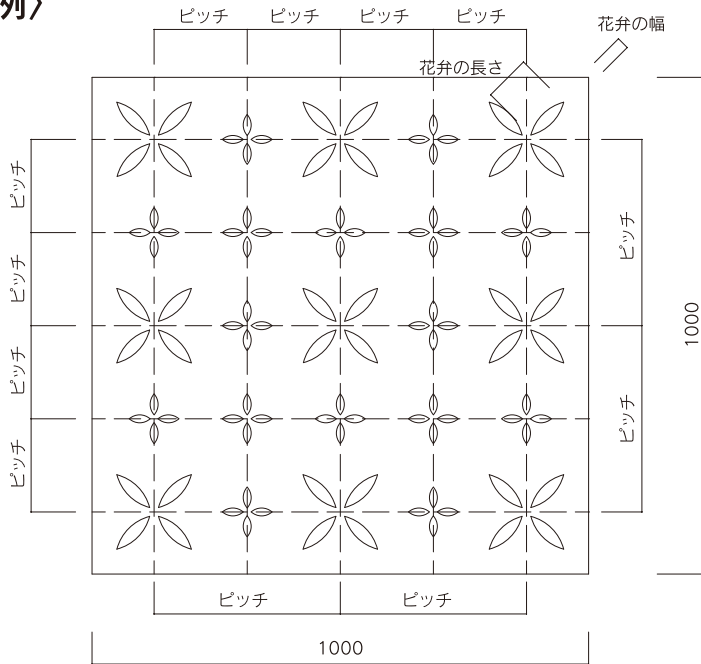

# マスク

※この商品はND、D、D+DS45タイプのみです。

不燃材	
D	D+DS45
※伸縮ゼロ	※伸縮ゼロ
1枚価格300×300	1枚価格300×300
12ミリ厚 ¥2,600(税抜)	12ミリ厚 ¥3,150(税抜)
15ミリ厚 ¥3,000(税抜)	15ミリ厚 ¥3,600(税抜)
20ミリ厚 ¥3,400(税抜)	20ミリ厚 ¥4,100(税抜)
25ミリ厚 ¥3,800(税抜)	25ミリ厚 ¥4,600(税抜)

※ご注文の際は花卉の数をご指示下さい。  
 ※花卉6枚まで上記の価格です。それ以上の枚数はお問合せ下さい。

## オリジナルな模様をつくりませんか

〈例〉

多様な花卉形状が表現できます

- ・スクリーン状(穴が透過)かレリーフ状をご指示下さい。
- ・スクリーン状(穴が透過)は片面彫柄か両面彫柄かご指示下さい。
- ・花卉の枚数、大きさ、レイアウトのイメージをお知らせ下さい。こちらで近い柄に調整します。
- ・花卉の大きさ、密度、板の厚みによって価格は変わります。
- ・MDFの加工も承ります。

ND 不燃 D×0.9(定価)  
 不燃人造木材(シーラー無)  
 手に触れない所用