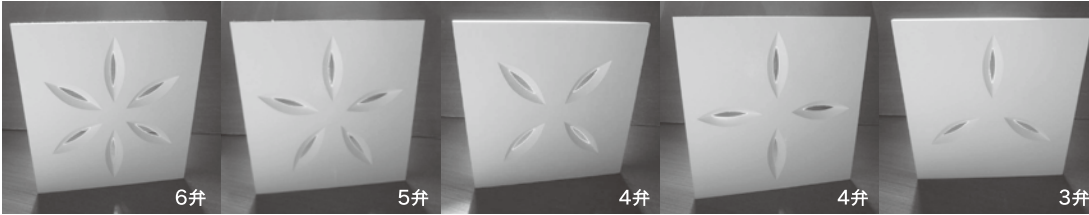

# マスク

※この商品はND、D、D+DS45タイプのみです。

不燃材	
D	D+DS45
※伸縮ゼロ	※伸縮ゼロ
1枚価格300×300	1枚価格300×300
12ミリ厚 ¥2,600(税抜)	12ミリ厚 ¥3,150(税抜)
15ミリ厚 ¥3,000(税抜)	15ミリ厚 ¥3,600(税抜)
20ミリ厚 ¥3,400(税抜)	20ミリ厚 ¥4,100(税抜)
25ミリ厚 ¥3,800(税抜)	25ミリ厚 ¥4,600(税抜)

## オリジナルな模様をつくりませんか

〈例〉

多様な花卉形状が表現できます

- ・スクリーン状(穴が透過)かレリーフ状をご指示下さい。
- ・スクリーン状(穴が透過)は片面彫柄か両面彫柄かご指示下さい。
- ・花卉の枚数、大きさ、レイアウトのイメージをお知らせ下さい。こちらで近い柄に調整します。
- ・花卉の大きさ、密度、板の厚みによって価格は変わります。
- ・MDFの加工も承ります。

ND 不燃 D×0.9(定価)  
 不燃人造木材(シーラー無)  
 手に触れない所用