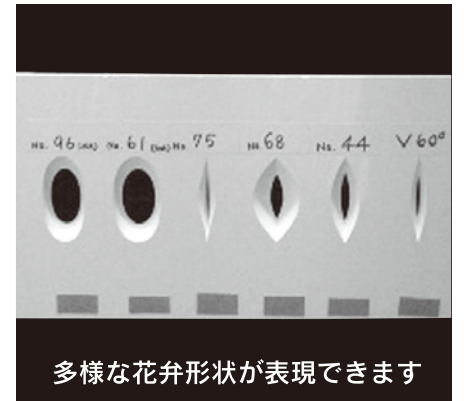

# マスク

※この商品はND、D、D+DS45タイプのみです。

不燃材	
D	D+DS45
※伸縮ゼロ	※伸縮ゼロ
1枚価格300×300	1枚価格300×300
12ミリ厚 ¥2,600(税抜)	12ミリ厚 ¥3,150(税抜)
15ミリ厚 ¥3,000(税抜)	15ミリ厚 ¥3,600(税抜)
20ミリ厚 ¥3,400(税抜)	20ミリ厚 ¥4,100(税抜)
25ミリ厚 ¥3,800(税抜)	25ミリ厚 ¥4,600(税抜)

## オリジナルな模様をつくりませんか

〈例〉

多様な花卉形状が表現できます

- ・スクリーン状(穴が透過)かレリーフ状をご指示下さい。
- ・スクリーン状(穴が透過)は片面彫柄か両面彫柄かご指示下さい。
- ・花卉の枚数、大きさ、レイアウトのイメージをお知らせ下さい。こちらで近い柄に調整します。
- ・花卉の大きさ、密度、板の厚みによって価格は変わります。
- ・MDFの加工も承ります。

ND 不燃 D×0.9(定価)  
 不燃人造木材(シーラー無)  
 手に触れない所用